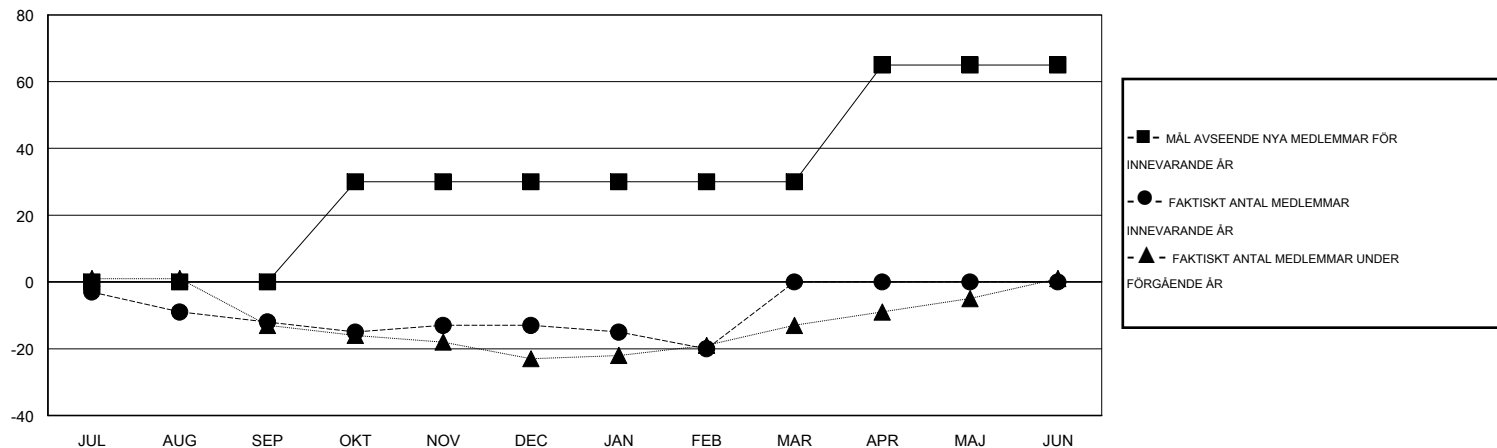

# MONTHLY MEMBERSHIP PROGRESS REPORT

District 104 J

Results as of: 2/28/2014

GMT: JØRN ANDERSEN

OMRÅDE NORWAY

GMT KO 4

Klubbar					Medlemmar				
RESULTAT FÖR 2013-2014					RESULTAT FÖR 2013-2014				
KVARTAL	MÅL AVSEENDE NYA KLUBBAR	FAKTISKT ANTAL NYA KLUBBAR	FAKTISKT ANTAL NEDLAGDA KLUBBAR	FAKTISK NETTOÖKNING / MINSKNING	KVARTAL	MÅL AVSEENDE NYA MEDLEMMAR	FAKTISKT ANTAL NYA MEDLEMMAR TOTALT	FAKTISKT ANTAL AVFÖRDA MEDLEMMAR	FAKTISK NETTOÖKNING / MINSKNING
JUL/AUG/SEP	0	0	0	0	JUL/AUG/SEP	0	7	19	-12
OKT/NOV/DEC	1	0	0	0	OKT/NOV/DEC	30	22	23	-1
JAN/FEB/MAR	0	0	0	0	JAN/FEB/MAR	0	15	22	-7
APR/MAJ/JUN	0	0	0	0	APR/MAJ/JUN	35	0	0	0

MÅL OCH FAKTISKT ANTAL NYA KLUBBAR

MÅL OCH FAKTISKT ANTAL MEDLEMMAR

NEDLAGDA KLUBBAR: 0

AVFÖRDA MEDLEMMAR

AVLIDNA	16
NEDLAGD KLUBB	0
ÖVRIGA	48
<b>TOTAL</b>	<b>64</b>

21 CLUBS OF 58 TOG UPP EN ELLER FLER NYA MEDLEMMAR