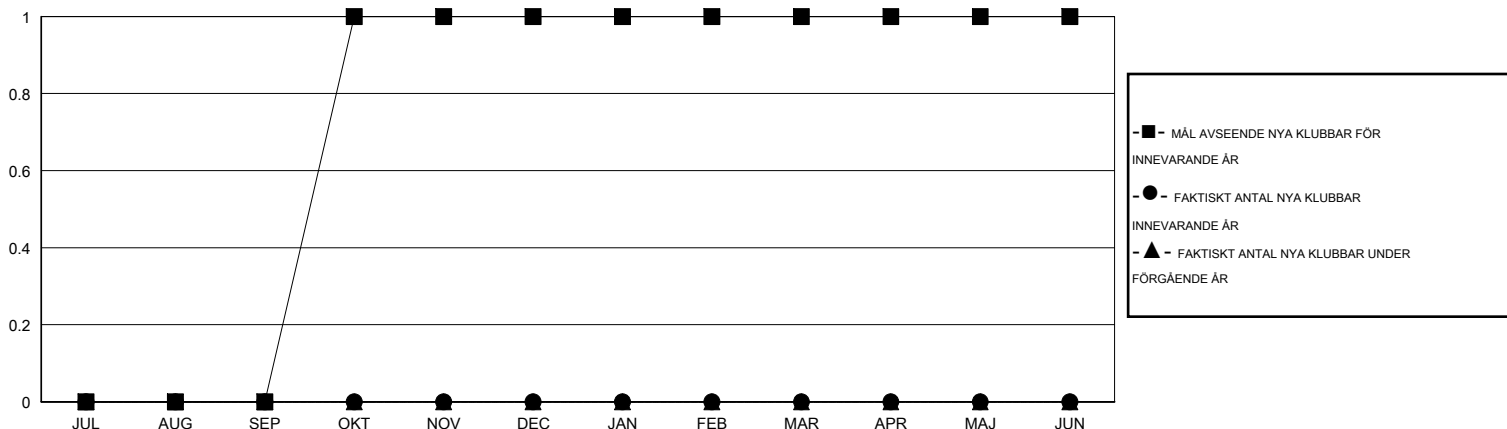

# MONTHLY MEMBERSHIP PROGRESS REPORT

District 104 J

Results as of: 2/28/2014

GMT: JØRN ANDERSEN

OMRÅDE NORWAY

GMT KO 4

Klubbar					Medlemmar				
RESULTAT FÖR 2013-2014					RESULTAT FÖR 2013-2014				
KVARTAL	MÅL AVSEENDE NYA KLUBBAR	FAKTISKT ANTAL NYA KLUBBAR	FAKTISKT ANTAL NEDLAGDA KLUBBAR	FAKTISK NETTOÖKNING / MINSKNING	KVARTAL	MÅL AVSEENDE NYA MEDLEMMAR	FAKTISKT ANTAL NYA MEDLEMMAR TOTALT	FAKTISKT ANTAL AVFÖRDA MEDLEMMAR	FAKTISK NETTOÖKNING / MINSKNING
JUL/AUG/SEP	0	0	0	0	JUL/AUG/SEP	0	7	19	-12
OKT/NOV/DEC	1	0	0	0	OKT/NOV/DEC	30	22	23	-1
JAN/FEB/MAR	0	0	0	0	JAN/FEB/MAR	0	15	22	-7
APR/MAJ/JUN	0	0	0	0	APR/MAJ/JUN	35	0	0	0

MÅL OCH FAKTISKT ANTAL NYA KLUBBAR

MÅL OCH FAKTISKT ANTAL MEDLEMMAR

NEDLAGDA KLUBBAR: 0

AVFÖRDA MEDLEMMAR

AVLIDNA	16
NEDLAGD KLUBB	0
ÖVRIGA	48
<b>TOTAL</b>	<b>64</b>

21 CLUBS OF 58 TOG UPP EN ELLER FLER NYA MEDLEMMAR